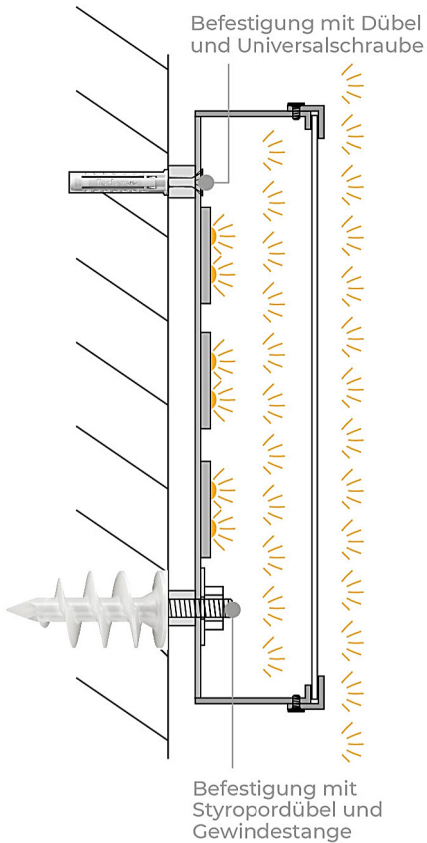

Beschriftung

Lichtwerbung

Textil & Veredelung

Laserung

Drucksorten

Werbeartikel

Grafik

wk-druck
der gezielte druck

PROFILBUCHSTABEN

LEUCHTKASTEN PROFIL 4 MIT ACRYLGLAS

technische Skizze

Front: Acrylglas digital bedruckt

Front: mit Plot beklebt

Front: Spanntuchtransparent digital bedruckt

DETAILS

Tiefe
80-175 mm

Bauhöhen
250-1500 mm

Lichtwirkung
Frontleuchter

SO VIELSEITIG.
Alles aus einer Hand.

Aich 5 | 4690 Schwanenstadt
+43 (0) 7673 / 20 111 | office@wk-druck.at
www.wk-druck.at