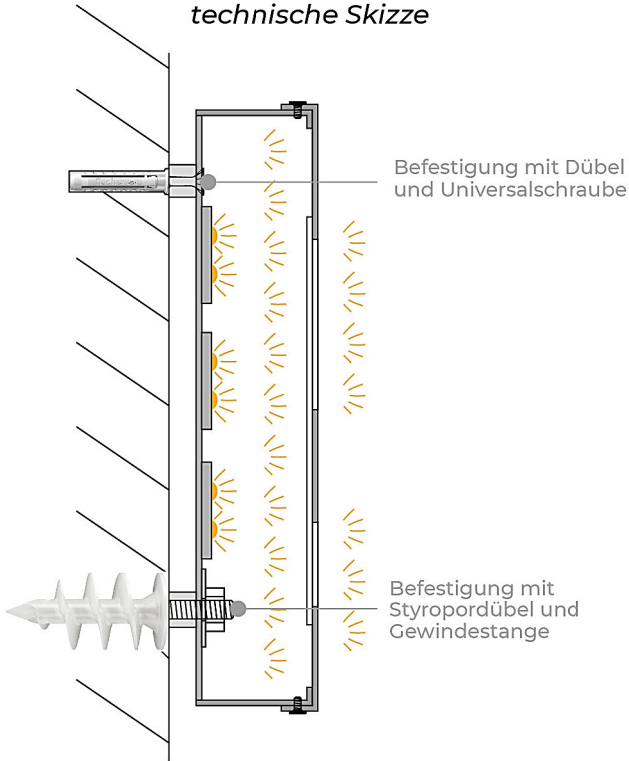

Beschriftung

Lichtwerbung

Textil & Veredelung

Laserung

Drucksorten

Werbeartikel

Grafik

wk-druck
der gezielte druck

PROFILBUCHSTABEN

LEUCHTKASTEN ALUMINIUM DEKUPIERT

technische Skizze

Befestigung mit Dübel und Universalschraube

Befestigung mit Styropordübel und Gewindestange

DETAILS

Tiefe

80–175 mm

Bauhöhen

250–1500 mm

Lichtwirkung

Frontleuchter

Front

Aluminium

Beleuchtete Elemente werden herausgelasert und mit Acrylglas hinterlegt.

SO VIELSEITIG.
Alles aus einer Hand.