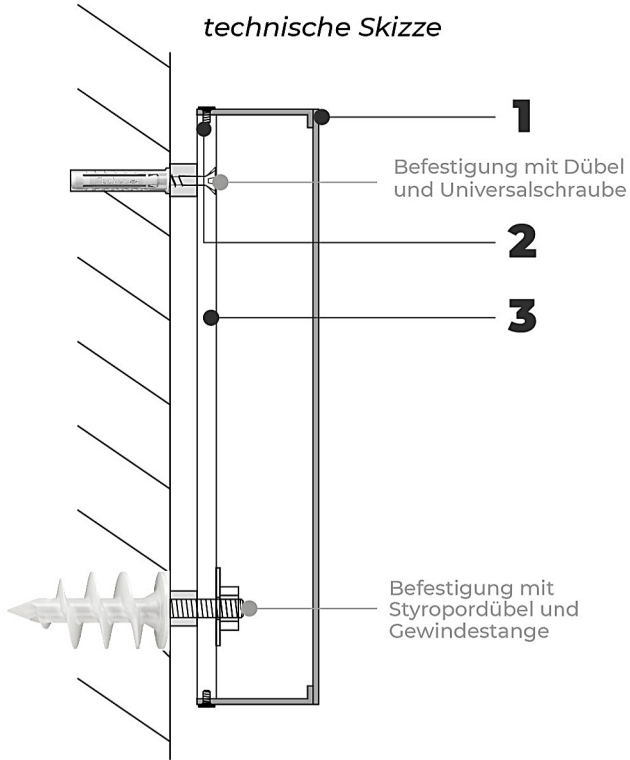

PROFILBUCHSTABEN

PROFIL 01

unbeleuchtet

DETAILS

Tiefe

30-100 mm

Bauhöhen

200-3000 mm

Lichtwirkung

unbeleuchtet

1 Oberteil aus Aluminium

2 PVC- oder Aluboden