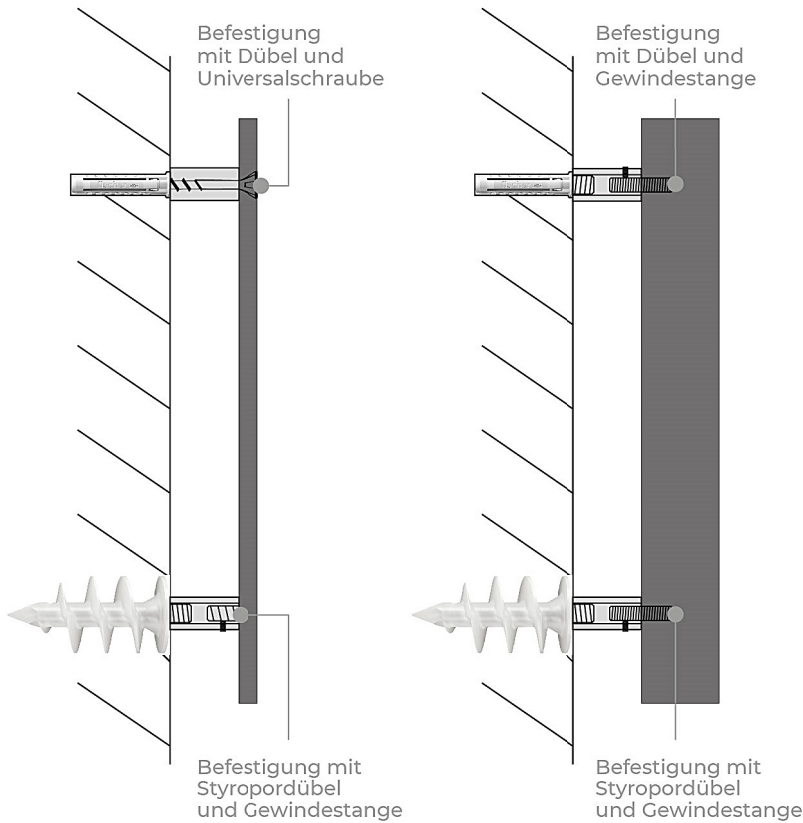

PROFILBUCHSTABEN

# PROFIL 01 FLACH & VOLLACRYLBUCHSTABE

Profil 01 Flach

Vollacrylbuchstabe

technische Skizze

Profil 01 Flach

Vollacrylbuchstabe

### PROFIL 01 FLACH ALUMINIUM LACKIERT ODER EDELSTAHL

<b>Tiefe</b>	<b>Bauhöhen</b>	<b>Lichtwirkung</b>
3-6 mm	50-1500 mm	unbeleuchtet

### VOLLACRYLBUCHSTABE

<b>Tiefe</b>	<b>Bauhöhen</b>	<b>Lichtwirkung</b>
10-50 mm	100-1000 mm	unbeleuchtet