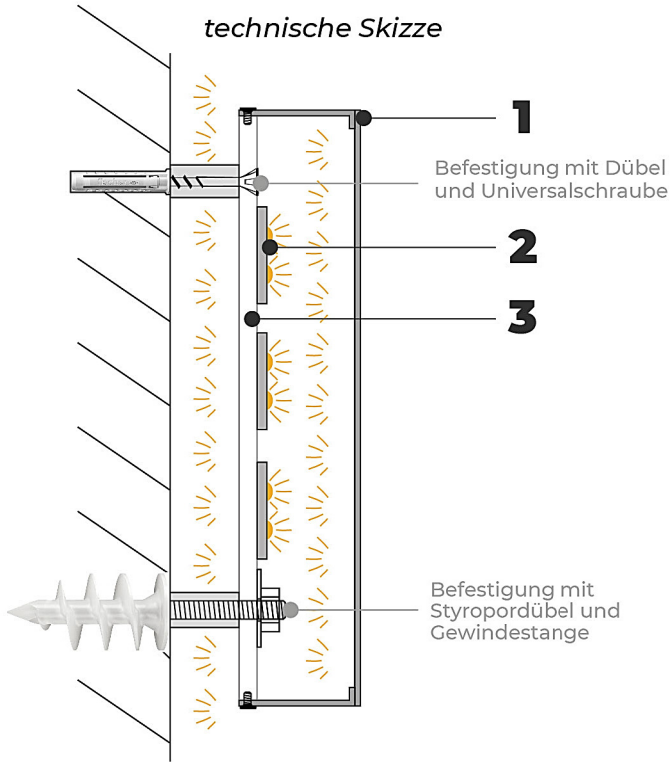

PROFILBUCHSTABEN

PROFIL 3P

unbeleuchtet

beleuchtet

DETAILS

Tiefe

40-120 mm

Bauhöhen

250-1500 mm

Lichtwirkung

Rückleuchter

1 Oberteil aus Aluminium

2 LED-Modul

3 Acrylglas