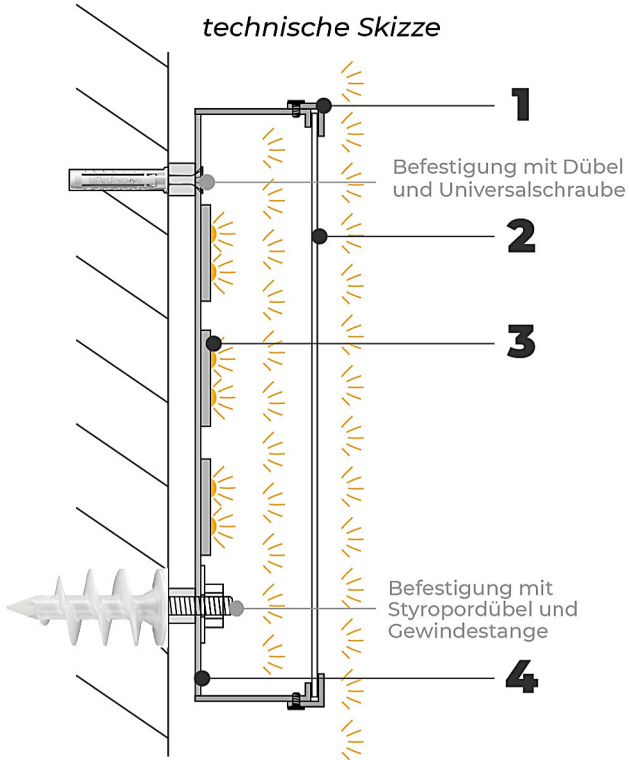

# PROFIL 4

unbeleuchtet

beleuchtet

## DETAILS

**Tiefe**

80–200 mm

**Bauhöhen**

700–2500 mm

**Lichtwirkung**

Frontleuchter

**1** Winkeleinfassung Aluminium

**2** Acrylglasfront

**3** LED-Modul

**4** Untergehäuse Aluminium