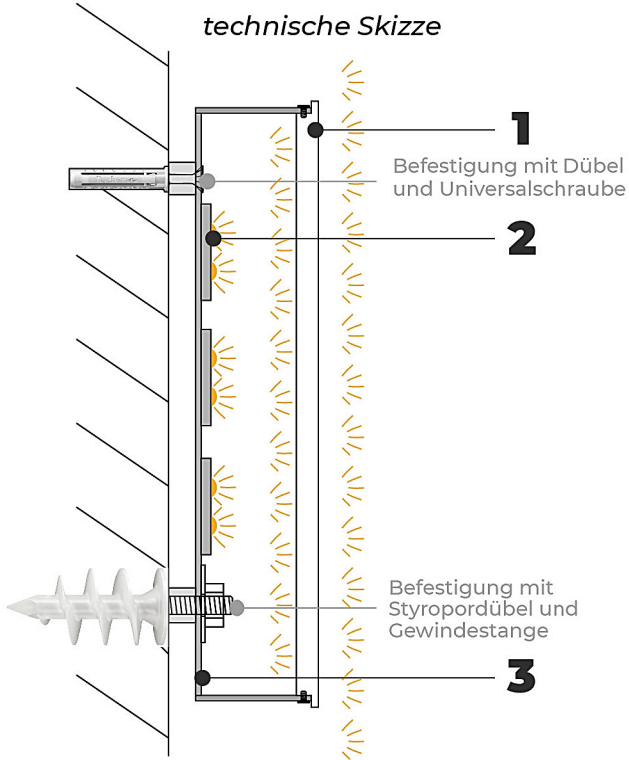

PROFILBUCHSTABEN

PROFIL 5S

unbeleuchtet

beleuchtet

DETAILS

Tiefe

60-140 mm

Bauhöhen

250-1500 mm

Lichtwirkung

Frontleuchter

1 Acrylglasfront

2 LED-Modul

3 Untergehäuse Aluminium