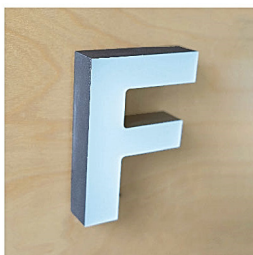

PROFILBUCHSTABEN

PROFIL FL 230

unbeleuchtet

beleuchtet

DETAILS

Tiefe
15-30 mm

Bauhöhen
50-1500 mm

Lichtwirkung
Frontleuchter

1 Vollacrylglas

2 LED-Modul