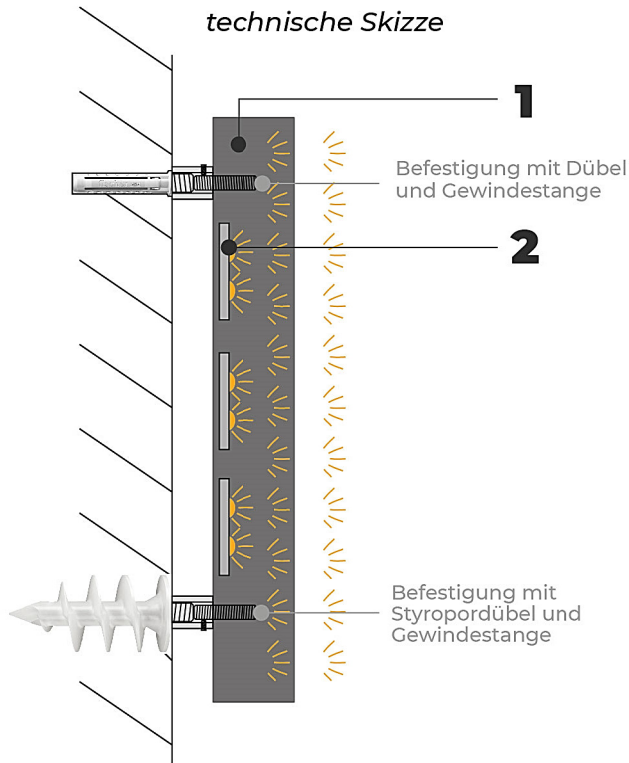

PROFILBUCHSTABEN

PROFIL FL 230

unbeleuchtet

beleuchtet

DETAILS

Tiefe
15-30 mm

Bauhöhen
50-1500 mm

Lichtwirkung
Frontleuchter

1 Vollacrylglas

2 LED-Modul