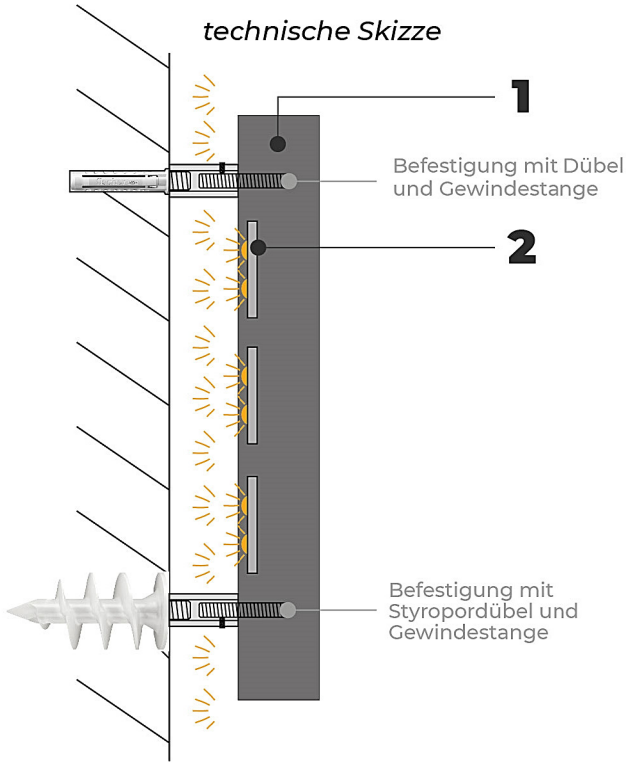

PROFILBUCHSTABEN

PROFIL FL 320

unbeleuchtet

beleuchtet

DETAILS

Tiefe

15-30 mm

Bauhöhen

50-1500 mm

Lichtwirkung

Rückleuchter

1 Vollacrylglas

2 LED-Modul